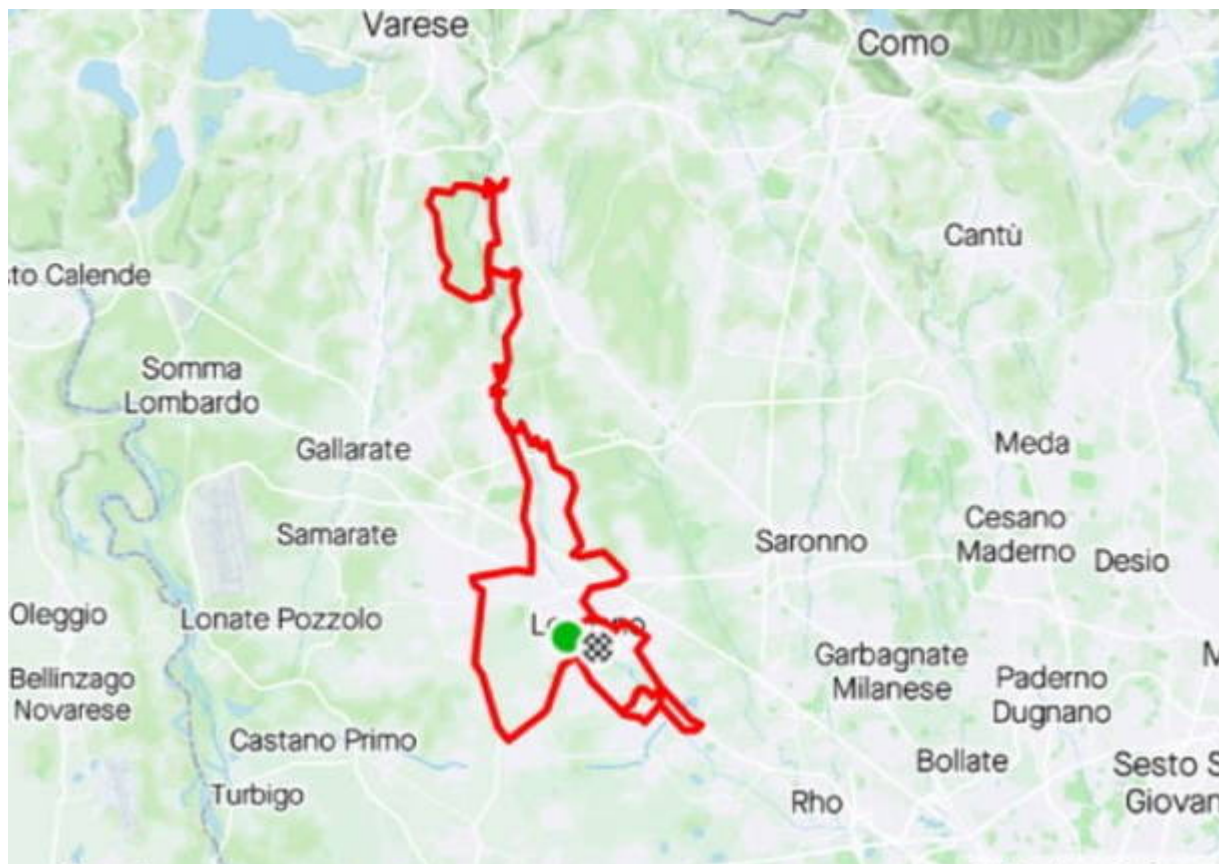

Ma la Bernocchi in città non è considerata solo una corsa ciclistica: «Eventi di questo interesse nazionale per Legnano rappresentano un'altra tappa sul percorso che portano il nostro territorio a una vera ripartenza e tutti noi dobbiamo essere partecipi e orgogliosi di questo impegno trasmesso dalla U.S. Legnanese», **così il sindaco Lorenzo Radice, affiancato dagli assessori Guido Bragato e Ilaria Maffei**.

### PARTENZA e ARRIVO

**Lunedì 4 ottobre, ritrovo previsto a Legnano, Piazza San Magno**, alle 10 e successivo trasferimento in Largo Tosi dove è prevista la partenza per allineamento del gruppo alle 11.45. La bandiera a scacchi sventolerà in via XX Settembre per la partenza ufficiale prevista alle 12.

Immane il tradizionale passaggio in **Valle Olona** dove si affronteranno il **Piccolo Stelvio**, lunghezza complessiva di 1.685 metri e dislivello di 120 metri con pendenza media del 7,1% (14% nei punti più ripidi) e si aggiudicherà il **GPM** sulla parte più dura della rampa ribattezzata “Caramamma”. Dopo 6 giri in valle (per un totale di circa 17 Km) si tornerà a Legnano, dove inizieranno i tre giri di circuito cittadino (5.8 Km) dove la gara tributerà la città di Legnano con lo

spettacolare circuito cittadino che verrà affrontato per tre giri prima di arrivare in viale Pietro Toselli dove il Castello di Legnano farà da sfondo all'arrivo

**L'arrivo sarà a Legnano sul rettilineo di Viale Toselli**, all'altezza del Castello Visconteo dove sarà allestito il Villaggio accoglienza e la sala stampa e dove saranno presenti le postazioni tv.