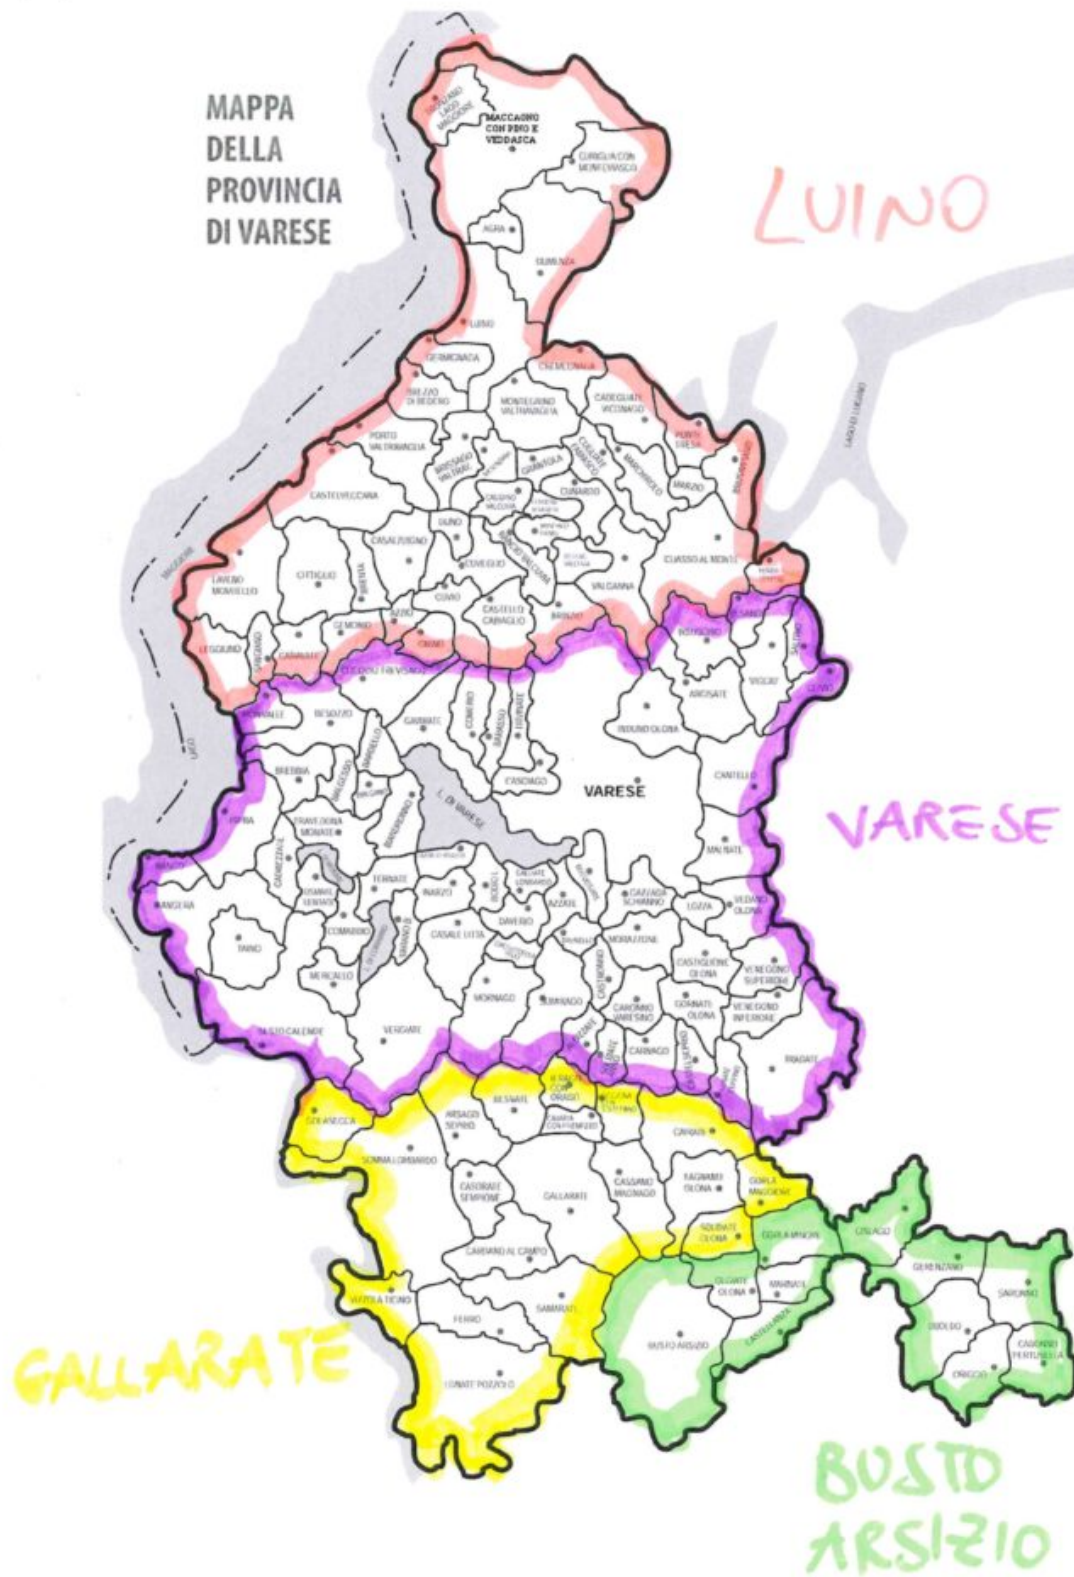

This entry was posted on Monday, September 2nd, 2024 at 7:23 pm and is filed under [Varesotto](#). You can follow any responses to this entry through the [Comments (RSS)](#) feed. You can leave a response, or [trackback](#) from your own site.