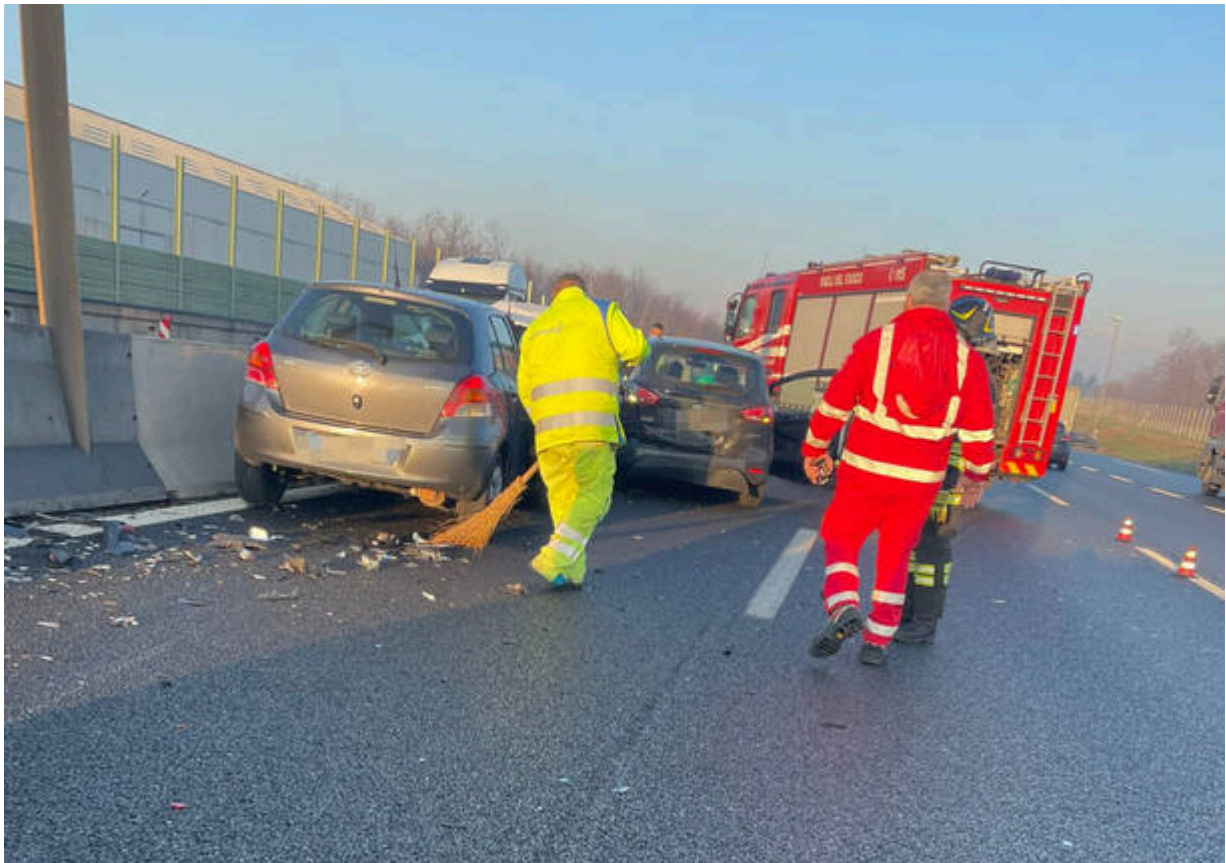

LegnanoNews

Le news di Legnano e dell'Alto Milanese

Scontro in autostrada: paralizzata la A8 all'altezza di Legnano

Redazione · Monday, January 15th, 2024

Incidente sull'autostrada A8 in direzione Varese, nel tratto tra lo svincolo di Legnano e quello di Castellanza, dove poco dopo le **8.30 di lunedì 15 gennaio** tre veicoli si sono scontrati. Nel sinistro sono rimaste coinvolte **quattro persone**.

Sul posto due ambulanze, un mezzo della Croce Rossa di Legnano e uno della Croce Rossa di Saronno, e **un'autoinfermieristica**. I coinvolti sono stati portati al pronto soccorso dell'Ospedale di Legnano e alla Mater Domini di Castellanza. Tra gli enti allertati anche la Polstrada e i Vigili del Fuoco.

Importanti le conseguenze sul traffico, che è rimasto per ore bloccato in direzione Varese con Autostrade per l'Italia che segnalava 5 chilometri di coda tra il bivio con la A9 e Castellanza e consiglia l'ingresso in direzione Varese al bivio tra la A8, la A36 e la Pedemontana e l'uscita per chi proviene da Milano al bivio tra la A9, la A36 e la Pedemontana.