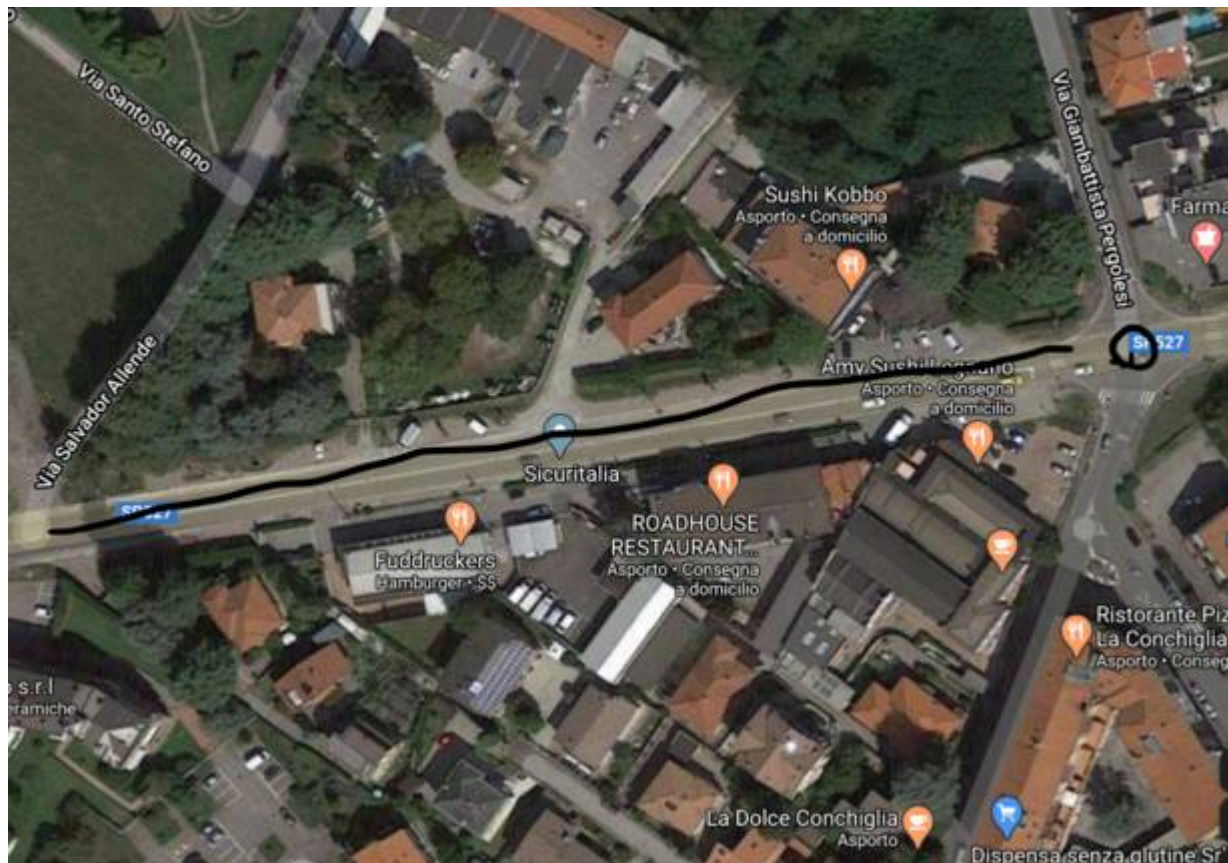

LegnanoNews

Le news di Legnano e dell'Alto Milanese

Riqualificazione della Saronnese con nuova rotatoria, attenzione ai divieti

Orlando Mastrillo · Friday, July 3rd, 2020

I lavori di realizzazione del nuovo supermercato Lidl sulla **via Saronnese**, proprio al confine con Castellanza, permetteranno **la riqualificazione di un tratto di strada compreso tra le vie Allende e via Pergolesi**.

Da lunedì 6 luglio i lavori di riqualificazione comporteranno modifiche alla circolazione stradale e alle possibilità di parcheggio. **Dalle 9 alle 17 saranno istituiti il divieto di sosta sulla SS 527 Saronnese**, nel tratto compreso tra via Pergolesi e via Allende, lungo entrambi i lati della carreggiata; **il divieto di circolazione in via Allende**, a eccezione dei veicoli in uso ai residenti che potranno accedere dalla via Boccherini. Si raccomanda agli automobilisti di prestare particolare attenzione per la presenza del cantiere e per i probabili rallentamenti.

Nella seconda metà di luglio sono **previsti i lavori per la realizzazione di una nuova rotatoria**,

durante i quali, sempre fra le 9 e le 17, vigerà il divieto di circolazione in via Battisti, tra SS 527 e via Monterosa (i veicoli provenienti da via Monterosa, giunti all'intersezione con via Battisti, dovranno obbligatoriamente svoltare a sinistra).