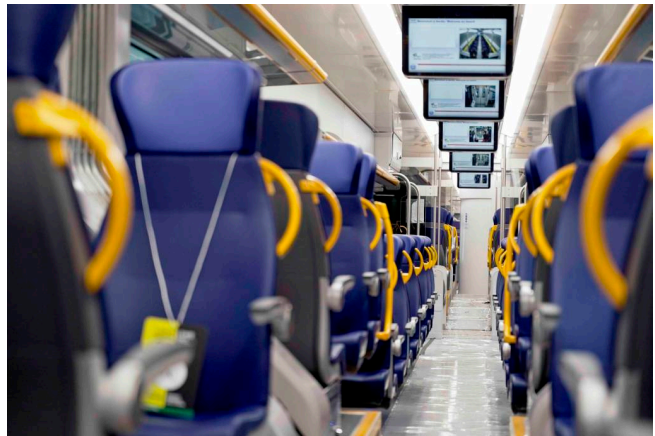

LegnanoNews

Le news di Legnano e dell'Alto Milanese

Anche a Legnano una fermata del treno Donizetti in viaggio sulla Milano – Luino

Marco Tajè · Friday, July 3rd, 2020

Partirà domenica 5 luglio da Milano Porta Garibaldi alle 8.05 in direzione Luino la corsa inaugurale del nuovo treno Donizetti di Trenord, il primo di 41 convogli veloci a media capacità destinati alla Lombardia, che da domenica circolerà sulla linea Milano-Gallarate-Luino.

Il treno durante la mattinata sosterrà nella stazione di Luino, dove curiosi e appassionati potranno scoprirne le novità e dove alle 11 è previsto un saluto delle istituzioni; alle 13.44 riprenderà la corsa verso Gallarate, entrando in servizio. **Per l'occasione, per tutta la giornata sarà possibile viaggiare gratuitamente sulle corse effettuate dal Donizetti e sui treni della linea Gallarate-Luino**, grazie a un biglietto speciale distribuito a bordo del convoglio o agli accessi alle carrozze.

Il programma della giornata

Donizetti fischierà la partenza della sua prima corsa alle ore 8.05 dalla stazione di Milano Porta Garibaldi. Il convoglio prevede fermate a Rho Fiera Milano, **Legnano**, Gallarate, Besnate, Mornago Cimbri, Ternate Varano Borghi, Travedona Biandronno, Besozzo, Sangiano, Laveno Mombello, Caldè, Porto Valtravaglia, e arrivo a destinazione a Luino alle ore 9.43.

Lì il convoglio sarà aperto alle visite presso il binario 1 della stazione. Gli accessi al treno saranno gestiti nel rispetto dei vincoli di distanziamento.

Il treno ripartirà da Luino alle 13.44 verso Gallarate; nel pomeriggio effettuerà le seguenti corse:

25383 (Luino 13.44 – Gallarate 14.41)

25382 (Gallarate 15.16 – Luino 16.16)

25391 (Luino 17.44 – Gallarate 18.41)

25390 (Gallarate 19.16 – Luino 20.16)