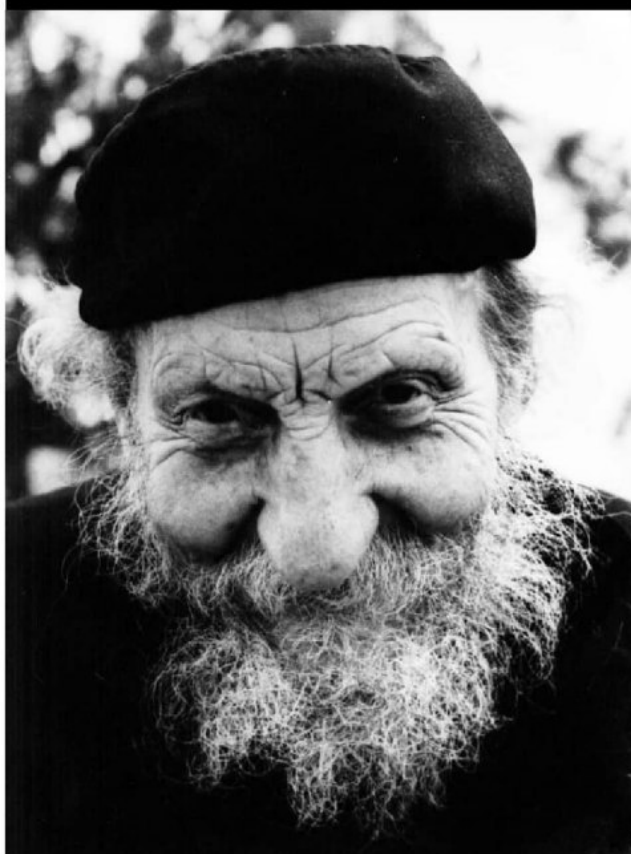

LegnanoNews

Le news di Legnano e dell'Alto Milanese

A Magnago e Vanzaghello una mostra per celebrare la figura di padre Carlo Crespi

Tommaso Guidotti · Wednesday, January 10th, 2024

In occasione del riconoscimento delle virtù eroiche e della venerabilità del Servo di Dio padre Carlo Crespi (1891 – 1982), missionario legnanese in Ecuador, l'Istituto Comprensivo “Ada Negri” di Magnago, in collaborazione con l'Associazione “padre Carlo Crespi”, propone al pubblico una mostra itinerante dal titolo “Un missionario poliedrico da Legnano all'Ecuador: biologo, musicista, etnologo, archeologo, educatore, apostolo dei poveri”.

Tutte le classi di Magnago e Vanzaghello avranno la possibilità di fare una visita guidata della mostra con il prof. Simone Magistrelli durante l'ora di religione come da orario scolastico.

L'inaugurazione si terrà lunedì 15 gennaio, alle ore 8.55 presso la scuola media di Vanzaghello e alle ore 11:55 presso la scuola media di Magnago, dove tutte le classi seconde dei rispettivi plessi, riunite le une in aula magna (Vanzaghello) e le altre in palestra (Magnago), riceveranno la visita ed i saluti istituzionali della Dirigente scolastica dott. Roberta Ferrante, del Console generale dell'Ecuador a Milano oltre che dei Sindaci di Magnago e Vanzaghello. Agli alunni saranno illustrate la vita e le opere di padre Carlo Crespi da parte del sig. Carlo Riganti (Presidente dell'Associazione “Padre Carlo Crespi”) e sarà loro esposta tramite l'ausilio di slides la natura, la cultura, la società e la storia dell'Ecuador per opera dei volontari dell'Associazione ecuadoriana “Para todos” di Milano i quali si esibiranno in una performance danzante in abiti tradizionali.

Dopo il riconoscimento delle virtù eroiche di

PADRE CARLO CRESPI

1891-1982

*Esposizione della mostra itinerante
 “Un missionario poliedrico da Legnano
 all’Ecuador: biologo, musicista, etnologo,
 archeologo, educatore, apostolo dei poveri”.
 Ingresso libero.*