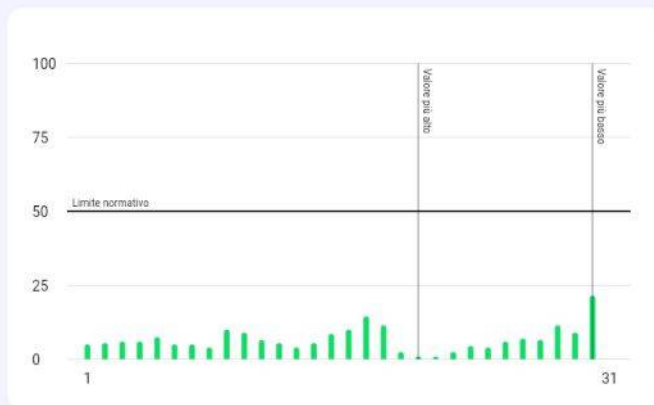

La qualità dell'aria del mese a Vanzaghello

Come leggere i dati

Il grafico che trovate qui a fianco mostra l'andamento del WiselIndex durante l'ultimo mese.

Il WiselIndex è un'indice che abbiamo creato per fornire una stima significativa della qualità dell'aria in una determinata zona ed è il parametro di base su cui vengono poi effettuate comparazioni di carattere spaziale e temporale.

Il valore del WiselIndex varia tra 0 e 100. Per capire cosa rappresentano i numeri è possibile consultare l'apposita legenda.

70-100: la concentrazione di PM2.5 è oltre il limite di legge. Misurarla è ancora più importante.

50-70: la concentrazione di PM2.5 rischia di superare il limite di legge. Dobbiamo migliorarla!

0-50: la concentrazione di PM2.5 è ben al di sotto del limite OMS di 25 ug/m3. Difficile stare meglio di così.

Dati raccolti da **Wis e air**

This entry was posted on Wednesday, September 28th, 2022 at 5:38 pm and is filed under [Alto Milanese](#)

You can follow any responses to this entry through the [Comments (RSS)](#) feed. You can leave a response, or [trackback](#) from your own site.